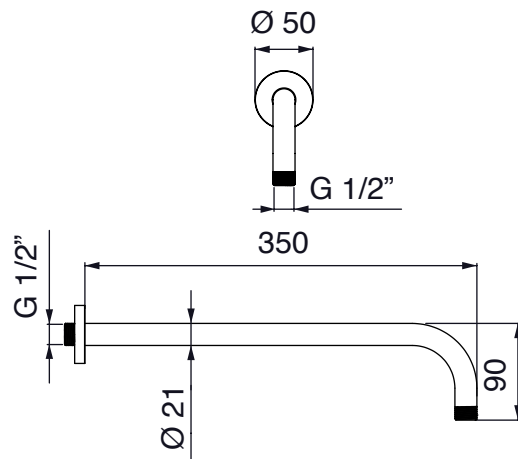

PALAZZANI

d i s e g n o t e c n i c o ■ t e c h n i c a l d r a w i n g

foro consigliato per l'installazione:

Ø 45mm

d i s e g n o t e c n i c o ■ t e c h n i c a l d r a w i n g

docce

995854