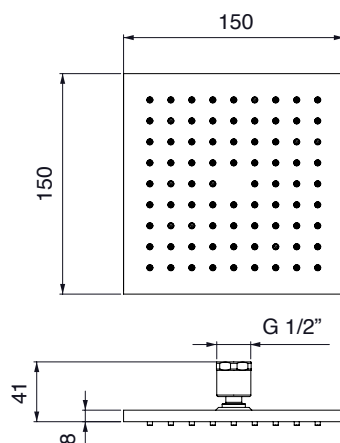

PALAZZANI

d i s e g n o t e c n i c o ■ t e c h n i c a l d r a w i n g

foro consigliato per l'installazione:

Ø 45mm

d i s e g n o t e c n i c o ■ t e c h n i c a l d r a w i n g

docce

995854