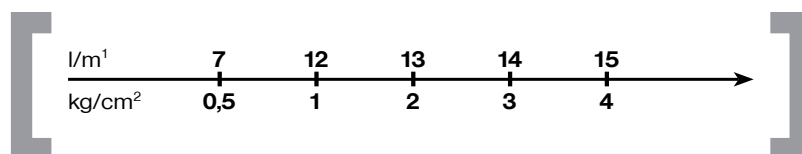

PALAZZANI

d i s e g n o t e c n i c o ■ t e c h n i c a l d r a w i n g

foro consigliato per l'installazione:

Ø 45mm

d i s e g n o t e c n i c o ■ t e c h n i c a l d r a w i n g

docce

995854